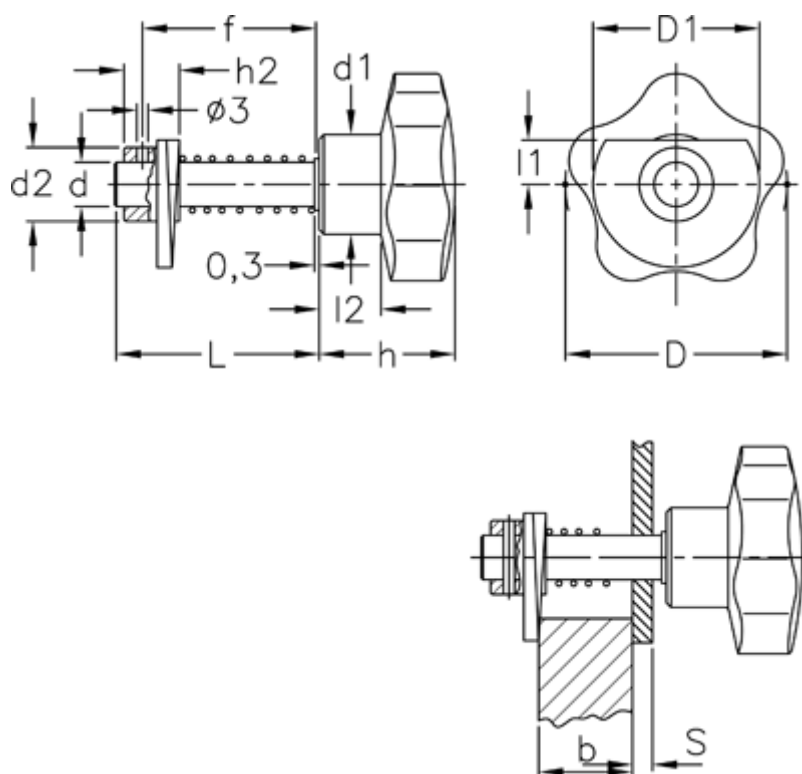

Varenummer: 2310068301
 Beskrivelse: E+G Dørrigel
 VCK.362/50-0-D

Mål

D = 50	Hulstørrelse	= 12 H9
d = 12	L	= 24
D1 = 45	l1	= 12
d1 = 25	l2	= 14
d2 = 20	S+b Dørtykkelse S>5 mm	= 5 til 11
f = S + b + 8,5 mm		
h = 33		
h2 = 15		